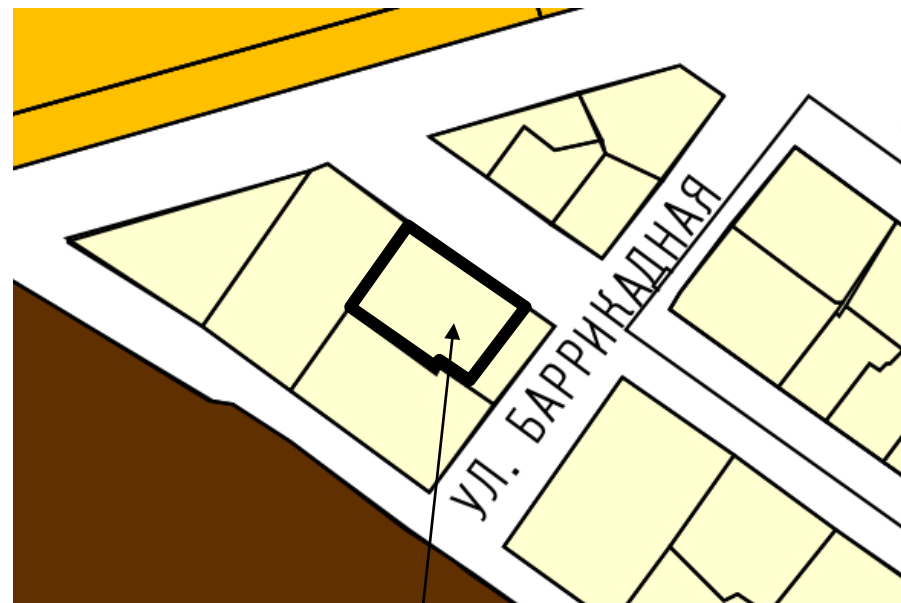

69:40:0300089:127
ул. 1-я Профинтерна

Ж-1. Зона индивидуальной жилой застройки